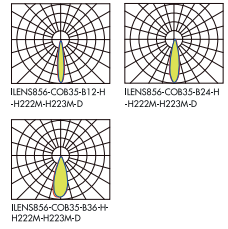

型号 Part NO.	ILENS856-COB35-XX-H-H222M-H223M-D
尺寸 Size	Φ35.00*19.47mm
材质 Material	PMMA
LED	COB
角度 Angle	12° 24° 36°
应用 Application	室内照明 Indoor lighting