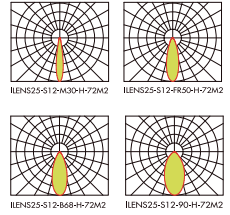

型号 Part NO.	ILENS25-S12-XX-H
尺寸 Size	Φ12.0x6.0(mm)
材质 Material	PMMA
LED	3535 5050
角度 Angle	30° 50° 68° 90°
应用 Application	室外照明 室内照明 Outdoor lighting Indoor lighting