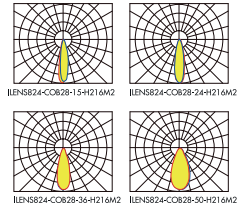

型号 Part NO.	ILENS824-COB28-XX-H216M2
尺寸 Size	∅28.05*16.05mm
材质 Material	PMMA
LED	COB
角度 Angle	15° 24° 36° 50°
应用 Application	室内照明 Indoor lighting