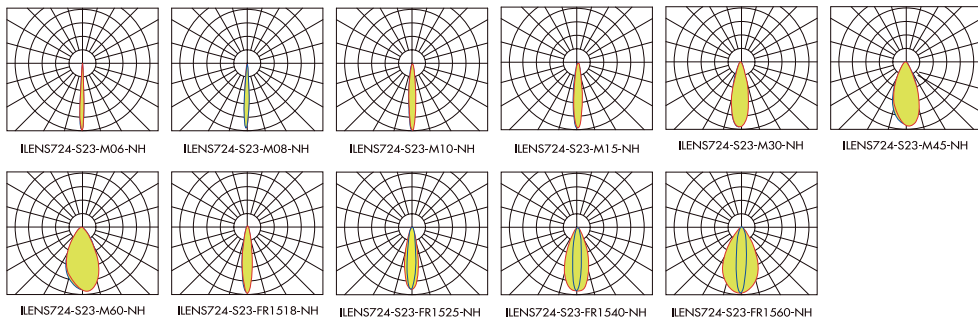

型号 Part NO.	ILENS628-S35-05-NH-130M2
尺寸 Size	Φ34.70*19.65(mm)
材质 Material	PMMA
LED	XPE、XPG、XTE
角度 Angle	05°
应用 Application	广告标识 Advertising signage

型号 Part NO.	ILENS601-S45-XX-NH
尺寸 Size	Φ45.05*25.30(mm)
材质 Material	PMMA
LED	5050 RGBW、XML RGBW
角度 Angle	10° 12° 25° 40°
应用 Application	室外照明 Outdoor lighting

型号 Part NO.	ILENS701-S22-XX-NH
尺寸 Size	Φ22.00*12.57(mm)
材质 Material	PMMA
LED	CREE CLQ6A-RGB
角度 Angle	30° 40° 60° 25°x45°
应用 Application	室外照明 室内照明 Outdoor lighting Indoor lighting

型号 Part NO.	ILENS724-S23-XX-NH				
尺寸 Size	Φ23.2*13.92(mm)				
材质 Material	PC				
LED	5050				
角度 Angle	6°	8°	10°	15°	30° 45° 60° 15° x18° 15°x25° 15°x40° 15°x60°
应用 Application	室外照明 室内照明 Outdoor lighting Indoor lighting				