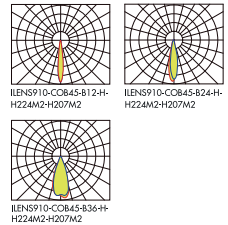

型号 Part NO.	ILENS910-COB45-B12-H-H224M2-H207M2
尺寸 Size	Φ45.00*25.40mm
材质 Material	PMMA
LED	COB
角度 Angle	12° 24° 36°
应用 Application	室内照明 Indoor lighting