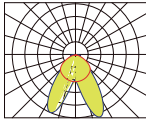

I LENS540-L28661-30-NH-1

I LENS540-L28661-60-NH-1

I LENS540-L28661-90-NH-1

I LENS540-L28661-120-NH-1

I LENS540-L28661-PG18-NH-1

I LENS540-L28661-PG25-NH-1

I LENS540-L28661-PG40-NH-1

型号 Part NO.	I LENS869-LXX20-XX-NH
尺寸 Size	XX.XX*20.00*8.00(mm)
材质 Material	PMMA
LED	2835 3535
角度 Angle	60° 90° 150°
应用 Application	线性灯 黑板灯 洗墙灯 Linear light Blackboard light Wall washer light