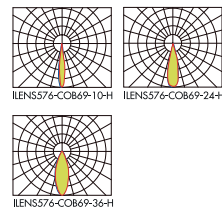

型号 Part NO.	I LENS576-COB69-XX-H
尺寸 Size	Φ 68.58*28.18mm
材质 Material	PMMA
LED	COB
角度 Angle	12° 24° 36°
应用 Application	室外照明 室内照明 Outdoor lighting Indoor lighting