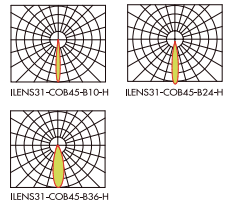

型号 Part NO.	ILENS31-S45-XX-H
尺寸 Size	Φ45.0x24.0(mm)
材质 Material	PC
LED	COB
角度 Angle	10° 24° 36°
应用 Application	室内照明 Indoor lighting