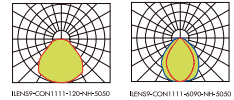

凸透镜
Convex Lenses

型号 Part NO.	ILENS9-CON1111-XX-NH
尺寸 Size	10.6x10.1x4.5(mm)
材质 Material	PMMA
LED	5050
角度 Angle	120° 60°x90°
应用 Application	室外照明 Outdoor lighting

型号 Part NO.	ILENS10-CON1107-XX-NH
尺寸 Size	11.0x6.9x3.7(mm)
材质 Material	PC
LED	5050
角度 Angle	120°
应用 Application	室外照明 Outdoor lighting