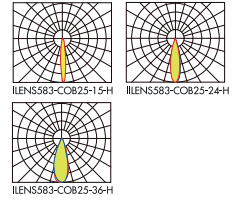

型号 Part NO.	ILENS583-COB25-XX-H
尺寸 Size	Φ25.00*13.92mm
材质 Material	PMMA
LED	COB
角度 Angle	15° 24° 36°
应用 Application	室外照明 室内照明 Outdoor lighting Indoor lighting