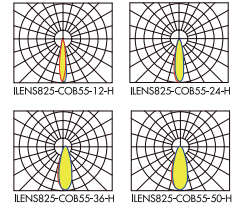

型号 Part NO.	ILENS825-COB55-XX-H
尺寸 Size	∅55.00*24.00mm
材质 Material	PMMA
LED	COB
角度 Angle	12° 24° 36° 50°
应用 Application	室内照明 Indoor lighting