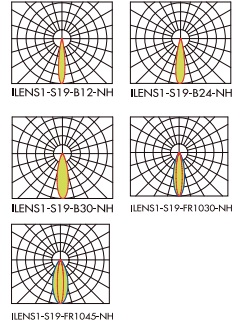

ILENS888-S23-1030-H

ILENS888-S23-1045-H

ILENS888-S23-1060-H

ILENS888-S23-15P30-H

型号 Part NO.	I LENS1-S19-XX-NH
尺寸 Size	Φ18.5x11.0(mm)
材质 Material	PMMA
LED	2525 2835 3030 3535
角度 Angle	12° 24° 30° 10x30° 10x45°
应用 Application	室外照明 Outdoor lighting

型号 Part NO.	I LENS2-S15-XX-NH
尺寸 Size	Φ14.8x8.15(mm)
材质 Material	PMMA
LED	2525 2835 3030 3535
角度 Angle	15° 30° 45° 10°x65°
应用 Application	室外照明 Outdoor lighting

型号 Part NO.	I LENS3-S20-XX-NH
尺寸 Size	20.0*20.0*10.4(mm)
材质 Material	PMMA
LED	2525 2835 3030 3535
角度 Angle	15° 45° 10°x65° 20°x45°
应用 Application	室外照明 广告标识 Outdoor lighting Advertising signage