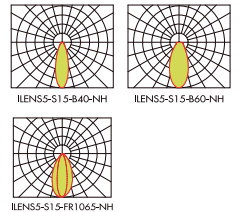

型号 Part NO.	I LENS5-S15-XX-NH
尺寸 Size	Φ15.0x8.7(mm)
材质 Material	PC
LED	5050
角度 Angle	40° 60° 10° x65°
应用 Application	室外照明 Outdoor lighting