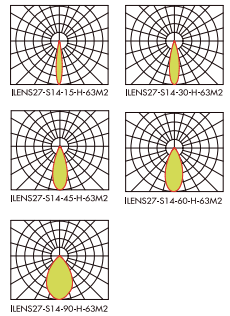

型号 Part NO.	ILENS27-S14-XX-H-63M2
尺寸 Size	Φ15.1x9.4(mm)
材质 Material	PMMA
LED	Imitation lumens
角度 Angle	15° 30° 45° 60° 90°
应用 Application	室内照明 Indoor lighting