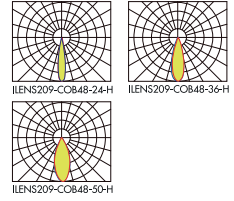

型号 Part NO.	ILENS209-COB48-XX-H
尺寸 Size	Φ47.50*27.25mm
材质 Material	PMMA
LED	COB
角度 Angle	24° 36° 50°
应用 Application	室外照明 室内照明 Outdoor lighting Indoor lighting