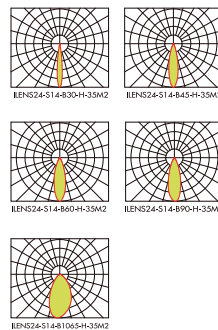

型号 Part NO.	I LENS2-S15-XX-NH
尺寸 Size	Φ14.8x8.15(mm)
材质 Material	PMMA
LED	2525 2835 3030 3535
角度 Angle	15° 30° 45° 10°x65°
应用 Application	室外照明 Outdoor lighting

型号 Part NO.	I LENS3-S20-XX-NH
尺寸 Size	20.0*20.0*10.4(mm)
材质 Material	PMMA
LED	2525 2835 3030 3535
角度 Angle	15° 45° 10°x65° 20°x45°
应用 Application	室外照明 广告标识 Outdoor lighting Advertising signage

型号 Part NO.	I LENS5-S15-XX-NH
尺寸 Size	Φ15.0x8.7(mm)
材质 Material	PC
LED	5050
角度 Angle	40° 60° 10° x65°
应用 Application	室外照明 Outdoor lighting

型号 Part NO.	ILENS480-S22-30-NH							
尺寸 Size	Φ22.0x12.85(mm)							
材质 Material	PMMA							
LED	2525 3030 3535							
角度 Angle	12°	24°	30°	40°	60°	10° x30°	10° x45°	20° x30°
应用 Application	室外照明 Outdoor lighting				室内照明 Indoor Lighting			

型号 Part NO.	ILENS19-S2624-XX-NH			
尺寸 Size	26.0x24.0x13.3(mm)			
材质 Material	PMMA			
LED	2525 2835 3030 3535			
角度 Angle	20° x45°			
应用 Application	广告标识 Advertising signage			

型号 Part NO.	ILENS908-S10-36-H-H200M2			
尺寸 Size	Φ10.0x6.5(mm)			
材质 Material	PMMA			
LED	3030 3535			
角度 Angle	15°	24°	36°	20°x45°
应用 Application	室外照明 Outdoor lighting		室内照明 Indoor Lighting	

型号 Part NO.	I LENS24-S14-XX-H
尺寸 Size	∅13.5x7.5(mm)
材质 Material	PMMA
LED	5050
角度 Angle	15° 30° 45° 60° 90° 10°x65°
应用 Application	室外照明 室内照明 Outdoor lighting Indoor lighting

型号 Part NO.	I LENS24-S14-15-H-96M1
尺寸 Size	122.00*17.00*8.85(mm)
材质 Material	PMMA
LED	3030、3535、5050
角度 Angle	15° 30° 35° 45° 60° 90° 10°x65° 20°x65° 30°x45°
应用 Application	室外照明 室内照明 Outdoor lighting Indoor lighting