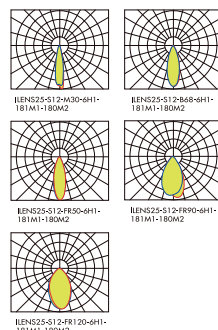

型号 Part NO.	I LENS25-S12-XX-6H1-181M1-180M2
尺寸 Size	107.00*18.50*16.40(mm)
材质 Material	PMMA/PC
LED	3030、3535
角度 Angle	M30° B68° FR50° FR90° FR120°
应用 Application	室外照明 室内照明 Outdoor lighting Indoor lighting