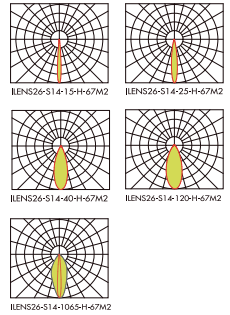

型号 Part NO.	ILENS26-S14-XX-H
尺寸 Size	Φ13.5x8.0(mm)
材质 Material	PMMA
LED	2525 3030 3535
角度 Angle	15° 25° 40° 60° 10°x65°
应用 Application	室外照明 室内照明 Outdoor lighting Indoor lighting